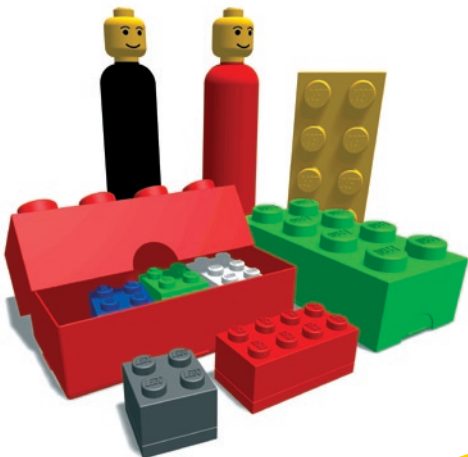

LEGO® Storage & Lunch