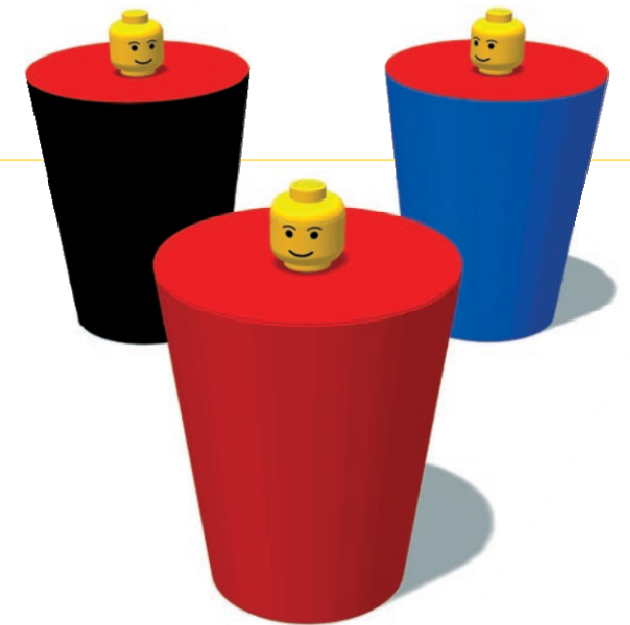

Multifunktsionaalne korv

See on nii prügikorv kui ka hoiukarp, mille kaanel on tunnusmärgina LEGO® Minifigure pea.

LEGO tooted ümberringi annavad toale teatud mängulisuse. Korv sobib kõikide LEGO ehitusklotside või muude mänguasjade hoidmiseks või ka lihtsalt prügikorvina kasutamiseks.

See on väga stabiilne, ei kuku ümber ning on saadaval erinevates värvides, mis köidavad nii poisse kui ka tüdrukuid. PVC-d ei ole kasutatud.

Artikkel	Toote nimetus	Mõõtmed	Kogus pakendis
4060	Multifunktsionaalne korv	ø260x377	3

Värvid