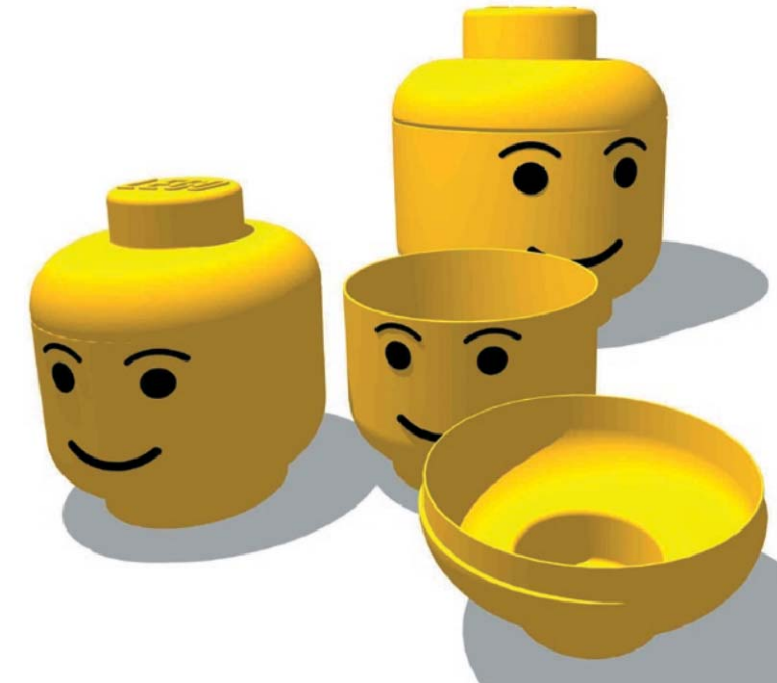

Hoiuklotsid

Las lapsed koristavad oma tuba naerunäoga – asjade hoiustamine on tehtud lõbusaks.

LEGO® hoiustus annab koristamisele huvitava vaatenurga – see on nagu mängimine. Te võite hoiukarpe kasutada isegi hiiglaslike ehitusklotsidena ja nii saate kujundada oma kodu uuel ja huvitaval viisil ning samas asju praktiliselt hoiustada.

Koguge kõik LEGO ehitusklotsid sellesse suuremasse ehitusklotsi ja muutke mängimine erilisemaks. Suuri ehitusklotse saab virna laduda ning mida rohkem Teil neid on, seda lõbusam.

Hoiuklotsid on saadaval tavapärares LEGO värvides ja moevärvides, mis sobivad sisekujunduseks nii poistele kui ka tüdrukutele.

Tooted vastavad EL-i toiduohutuse nõuetele. PVC-d ei ole kasutatud.

Artikkel	Toote nimetus	Mõõtmed	Kogus pakendis
4004	Hoiuklots 8	250x500x180	3
4003	Hoiuklots 4	250x250x180	6
4002	Hoiuklots 2	125x250x180	6
4001	Hoiuklots 1	125x125x180	6
4013	Hoiukarp 8 – S	100x200x75	6
4012	Hoiukarp 8 – XS	46x92x43	12
4011	Hoiukarp 4 – XS	46x46x43	12
4020	Hoiukarp 8 – XS + 2x Hoiukarp 4 – XS	92x92x43	6

Värvid

Peakujuline hoiukarp

Hoiustage asju vägagi äratuntavas LEGO® Minifigure peakujulises kabis

Hoidke peakujulises kabis mida tahes ja tundke sellest rõõmu. Väike peakujuline karp sobitub isegi tavaliste hoiuklotside peale, pakkudes lastele laialdast lõbu ja kombineerimisvõimalusi.

Peakujuline karp on kujunduskunstniku loodud ning keskendub majapidamise trendidele. LEGO® Minifigure peakujuline karp on saadaval vaid kollakas, eriomases toonis.

Tooted vastavad EL-i toiduohutuse nõuetele. PVC-d ei ole kasutatud.

Artikkel	Toote nimetus	Mõõtmed	Kogus pakendis
4032	Peakujuline hoiukarp L	240x240x271	3
4031	Peakujuline hoiukarp S	160x160x195	3

Värvid

Multifunktsionaalne korv