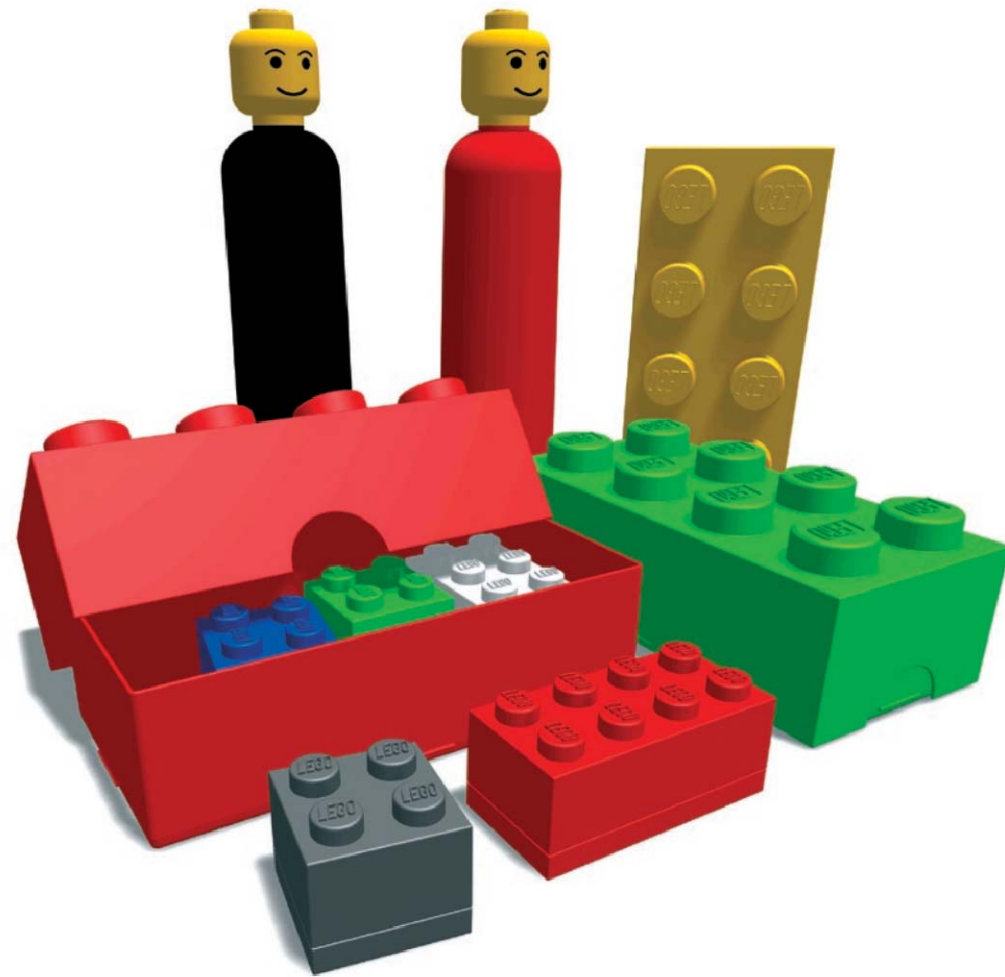

plast team

Lõunasöögikarp & 0,5 L joogipudel

Muutke lõunasöök lõbusaks – lastele see meeldib.

Lõunasöögi aeg on ühtlasi aeg lõbutsemiseks. Ühendage väiksemad karbid suuremaga ja Teil on karbi sees kena ning kindel koht, kus hoida oma lemmiktoitu – puuvilju, köögivilju, müslibatoone jne, ilma et need päeva jooksul segamini läheksid. Karbid ja pudel on saadaval tavapäraistes LEGO® värvides, moevärvides ja loomulikult värvides, mis köidavad nii poisse kui ka tüdrukuid.